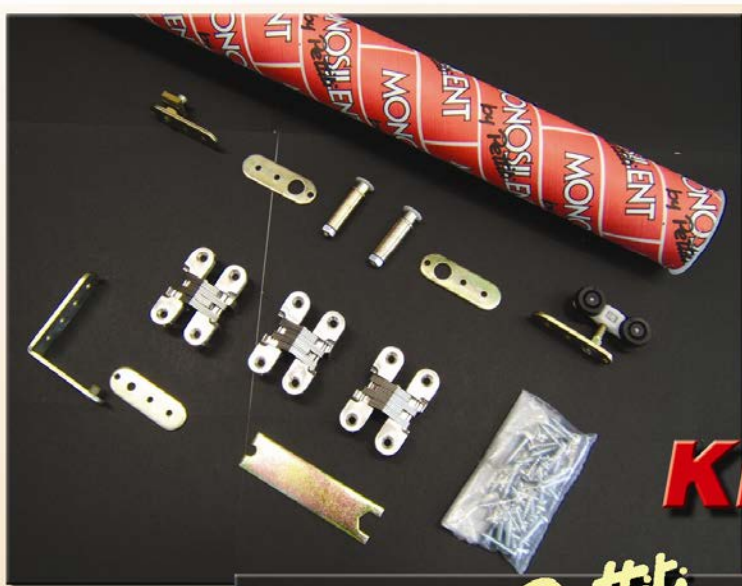

KPP/C

SPP/C

- **Sistema per porte pieghevoli a libro, composto da 1 carrello in nylon con staffa ad incasso, 2 cardini (superiore ed inferiore), 2 perni di blocco (anta chiusa) con molla, 3 cerniere a scomparsa, accessori. Disponibile nelle due versioni: set e kit con monorotaia da 1mt. Portata 45 Kg.**
- **System for folding doors, including no. 1 trolley in nylon with embedding bracket, no. 2 pintles (upper and lower), no. 2 locking pins (closed door) with spring, no. 3 retractable hinges, accessories. Available in two versions: set and kit with rail length 1 mt. Capacity 45 kgs.**
- **Sistema por puertas plegables, compuesto por no. 1 carril de nilón con abrazadera de engaste, no. 2 goznes (superior e inferior), no. 2 pernios de bloqueo (puerta cerrada) con el resorte, no. 3 bisagras retráctiles, accesorios. Disponible en dos versiones: set y kit con monorraiel largo 1 mt. Capacidad 45 kilos.**
- **Système de portes pliantes, composé par no. 1 chariot en nylon avec gâche, no. 2 pivots (supérieure et inférieure), no. 2 goujons de blocage (porte fermée) avec le printemps, no. 3 charnières escamotables, accessoires. Dispo en deux versions: set et kit avec rail longueur 1 mt. Capacité 45 kgs.**