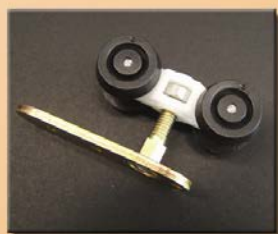

● *Retractable hinges for wooden doors, embedding, in steel with chromate satiny finishing. The hinges are invisible with closed doors. Available in three sizes.*

● *Bisagras por puertas a desaparición de madera, de acero con acabado cromado satinado. Las bisagras son invisibles cuando las puertas están cerradas. Disponible en tres tamaños.*

*Les charnières sont invisibles quand les portes sont fermées.*

*Disponibles en trois tailles.*

PETTITI GIUSEPPE S.p.A.

**KPP/C**

**SPP/C**

- **Sistema per porte pieghevoli a libro, composto da 1 carrello in nylon con staffa ad incasso, 2 cardini (superiore ed inferiore), 2 perni di blocco (anta chiusa) con molla, 3 cerniere a scomparsa, accessori. Disponibile nelle due versioni: set e kit con monorotaia da 1mt. Portata 45 Kg.**
- **System for folding doors, including no. 1 trolley in nylon with embedding bracket, no. 2 pintles (upper and lower), no. 2 locking pins (closed door) with spring, no. 3 retractable hinges, accessories. Available in two versions: set and kit with rail length 1 mt. Capacity 45 kgs.**
- **Sistema por puertas plegables, compuesto por no. 1 carril de nilón con abrazadera de engaste, no. 2 goznes (superior e inferior), no. 2 pernios de bloqueo (puerta cerrada) con el resorte, no. 3 bisagras retráctiles, accesorios. Disponible en dos versiones: set y kit con monorraiel largo 1 mt. Capacidad 45 kilos.**
- **Système de portes pliantes, composé par no. 1 chariot en nylon avec gâche, no. 2 pivots (supérieure et inférieure), no. 2 goujons de blocage (porte fermée) avec le printemps, no. 3 charnières escamotables, accessoires. Dispo en deux versions: set et kit avec rail longueur 1 mt. Capacité 45 kgs.**