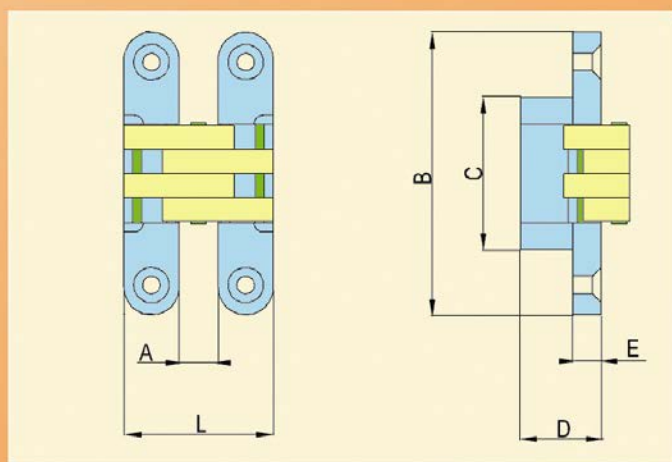

PETTITI GIUSEPPE S.p.A.