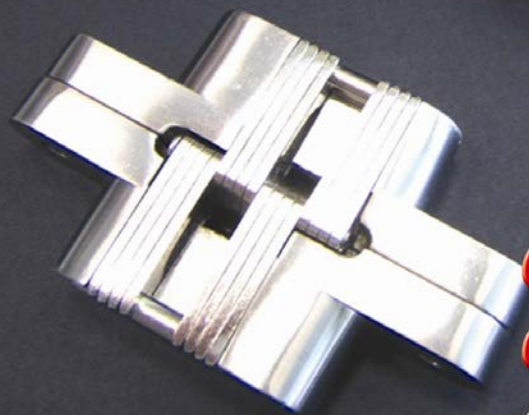

by Pettiti

CL62X16

CL95X19

CL110X25